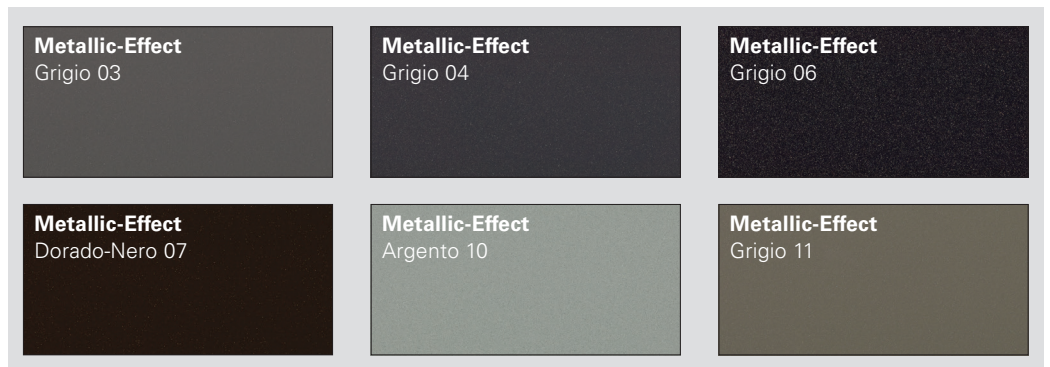

3.950,00 € (Aluminiumschale in Verkehrsweiß RAL 9016)

4.150,00 € (Aluminiumschale in farbiger Ausführung)

HA Edition 312

Eine Tür, wie für Sie gemacht!

Für alle Editionsmodelle sind verschiedene Oberflächen-
ausführungen, Farbgebungen und Holzarten verfügbar.
Finden Sie mit NIVEAU zu Ihrer Wunschtür!

Die hochwertigen Aluminium-Oberflächen gewährleisten einen nahezu
pflegefreien Wetterschutz. Besonderen Komfort bietet die Oberfläche
mit schmutzabweisender Wirkung (Cleaneffect) – diese reduziert die
natürliche Verschmutzung durch Staub und Regen deutlich.

Cleaneffect-Metallic

Oberfläche mit fein fühlbarer Struktur und exklusivem Glimmereffekt

Metallic-Effect

Glatte Oberfläche mit exklusivem Glimmereffekt

RAL matt

Glatte Oberfläche im zeitlosen Matt-Design

Unterschiedlichste RAL
Töne können umgesetzt
werden. Ihr NIVEAU Fach-
händler berät Sie gerne bei
der konkreten Farbauswahl.
Hier eine kleine Auswahl
aktueller Trendfarben:

Hochwertige Markenlasuren schützen das Holz und bieten vielseitige Gestaltungsmöglichkeiten. Hier einige Beispiele:

Holzart Kiefer Wachslasur natur	Holzart Kiefer Farbton Opalweiß	Holzart Kiefer Farbton Rotbuche
Holzart Fichte Farbton natur matt	Eine Übersicht möglicher Holz-Farbtöne und deckender RAL-Farben zeigt die Broschüre „Kreative Vielfalt“ – erhältlich bei Ihrem NIVEAU-Partner.	
Holzart Meranti-Select Farbton Eiche dunkel	Holzart Meranti-Select Farbton Wengé	Holzart Meranti-Select Farbton Verkehrsweiß-deckend (RAL 9016)