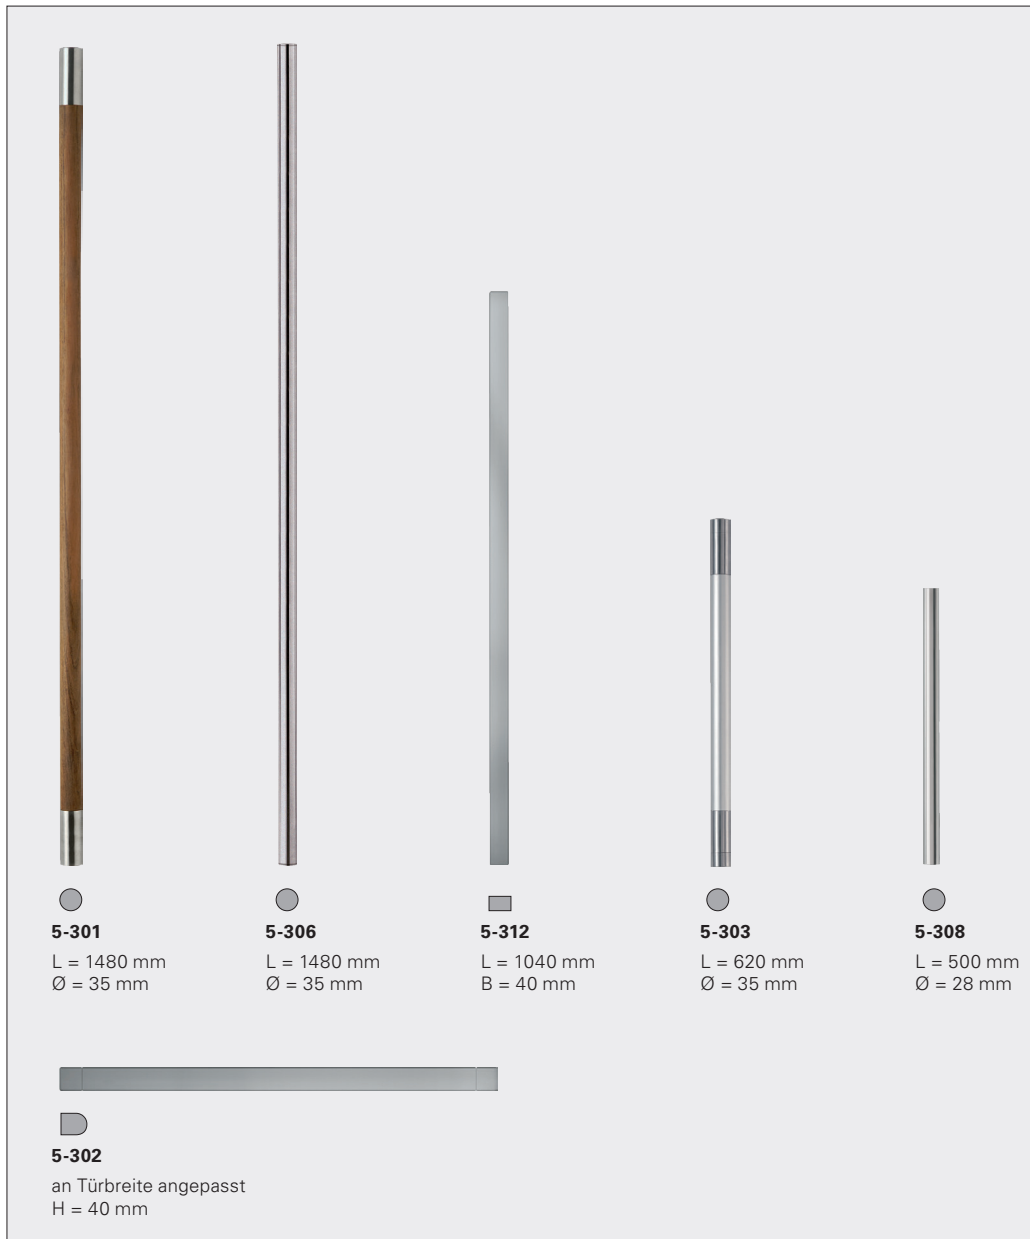

Edition-Außengriffe: