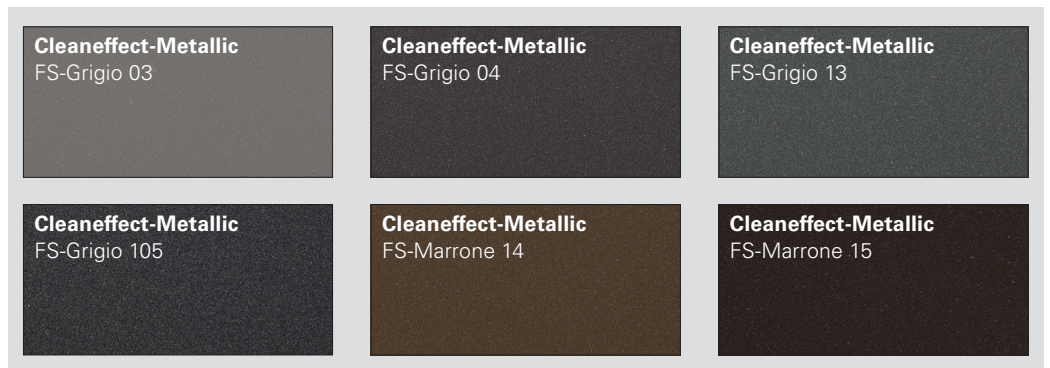

$U_D = 0,9 \text{ W}/(\text{m}^2\text{K})$

3.350,00 € (Aluminiumschale in Verkehrsweiß RAL 9016)

3.550,00 € (Aluminiumschale in farbiger Ausführung)

HA Edition 304

HA Edition 312

Aluminiumschale in Feinstruktur Farbe FS-Grigio 04,
mit Edelstahl-Applikationen. 3-fach Wärmeschutzglas,
innenliegend Satinato weiß (mattiert). Griff ED 5-312
Edelstahl matt gebürstet. **$U_D = 1,1 \text{ W}/(\text{m}^2\text{K})$**

3.950,00 € (Aluminiumschale in Verkehrsweiß RAL 9016)

4.150,00 € (Aluminiumschale in farbiger Ausführung)

HA Edition 312

Eine Tür, wie für Sie gemacht!

Für alle Editionsmodelle sind verschiedene Oberflächen-
ausführungen, Farbgebungen und Holzarten verfügbar.
Finden Sie mit NIVEAU zu Ihrer Wunschtür!

Die hochwertigen Aluminium-Oberflächen gewährleisten einen nahezu
pflegefreien Wetterschutz. Besonderen Komfort bietet die Oberfläche
mit schmutzabweisender Wirkung (Cleaneffect) – diese reduziert die
natürliche Verschmutzung durch Staub und Regen deutlich.

Cleaneffect-Metallic

Oberfläche mit fein fühlbarer Struktur und exklusivem Glimmereffekt

Metallic-Effect

Glatte Oberfläche mit exklusivem Glimmereffekt

RAL matt

Glatte Oberfläche im zeitlosen Matt-Design

Unterschiedlichste RAL
Töne können umgesetzt
werden. Ihr NIVEAU Fach-
händler berät Sie gerne bei
der konkreten Farbauswahl.
Hier eine kleine Auswahl
aktueller Trendfarben: