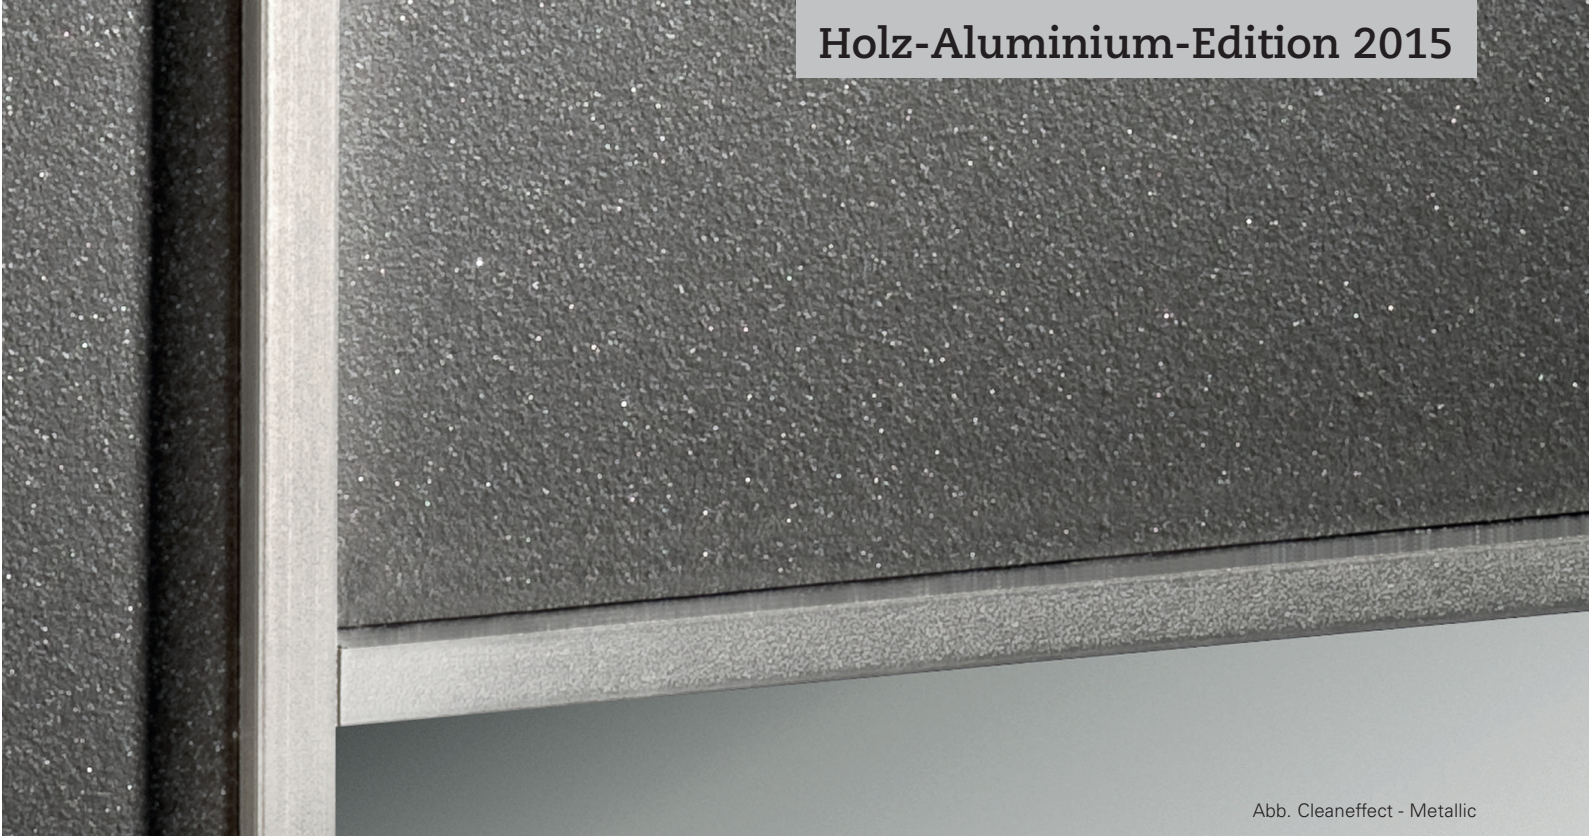

Cleaneffect-Metallic

Oberfläche mit fein fühlbarer Struktur und exklusivem Glimmereffekt

Metallic-Effect

Glatte Oberfläche mit exklusivem Glimmereffekt

RAL matt

Glatte Oberfläche im zeitlosen Matt-Design

Unterschiedlichste RAL
Töne können umgesetzt
werden. Ihr NIVEAU Fach-
händler berät Sie gerne bei
der konkreten Farbauswahl.
Hier eine kleine Auswahl
aktueller Trendfarben: