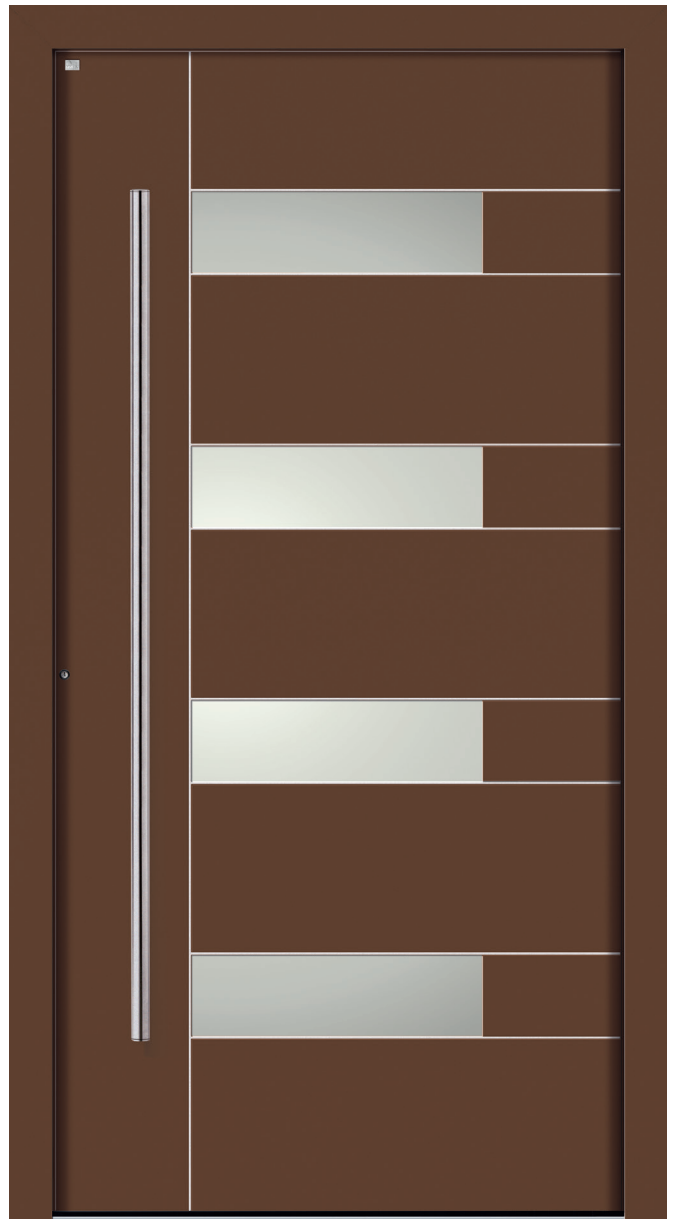

HA Edition 307

Aluminiumschale in Feinstruktur Farbe FS-Marrone 14 mit Edelstahl-Applikationen. 3-fach Wärmeschutzglas klar. Griff ED 5-306 Edelstahl matt gebürstet.

$U_D = 1,1 \text{ W}/(\text{m}^2\text{K})$

4.550,00 € (Aluminiumschale in Verkehrsweiß RAL 9016)

4.750,00 € (Aluminiumschale in farbiger Ausführung)

HA Edition 307