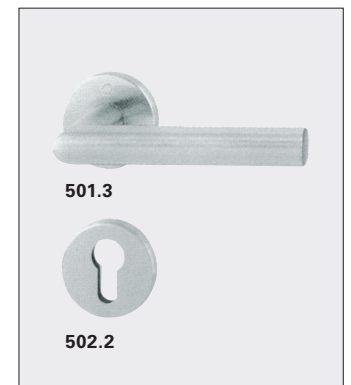

Bitte beachten Sie: Holz ist ein Naturprodukt. Maserung und Farbgebung der gezeigten Hölzer unterliegen natürlichen Schwankungen. Abweichungen zu Katalogabbildungen sind daher nicht zu vermeiden und unterstreichen den Unikatcharakter einer NIVEAU Holz-Aluminium-Haustür.

Edition-Außengriffe:

Außengriffe und Verglasungen können Ihrem Geschmack folgend variiert werden. Gerne berät Sie dabei Ihr autorisierter NIVEAU Partner.

Innendrücker (Grundausstattung):

Alternative Verglasungen: