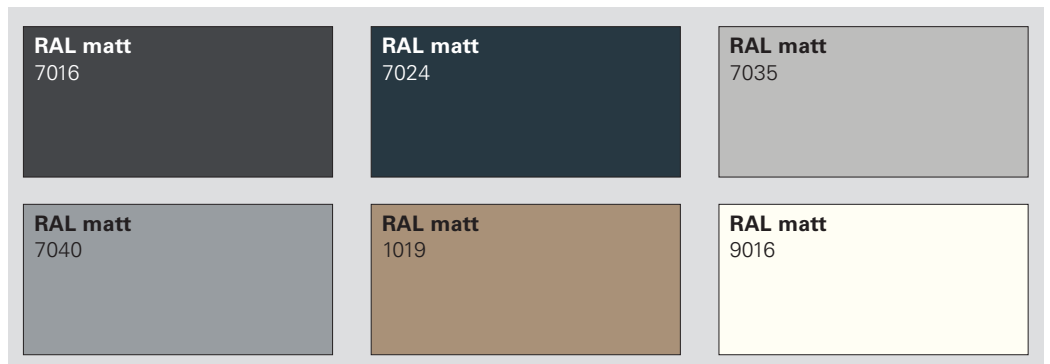

Cleaneffect-Metallic

Oberfläche mit fein fühlbarer Struktur und exklusivem Glimmereffekt

Metallic-Effect

Glatte Oberfläche mit exklusivem Glimmereffekt

RAL matt

Glatte Oberfläche im zeitlosen Matt-Design

Unterschiedlichste RAL
Töne können umgesetzt
werden. Ihr NIVEAU Fach-
händler berät Sie gerne bei
der konkreten Farbauswahl.
Hier eine kleine Auswahl
aktueller Trendfarben: