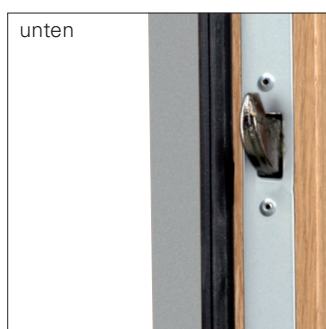

Dreifach-Schwenkriegel-verriegelung

Sie sind an ergänzenden Sicherheitsausstattungen interessiert?

Sprechen Sie Ihren NIVEAU Fachhändler darauf an!