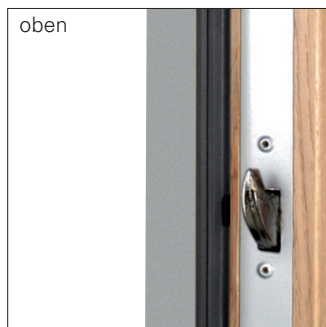

Dreifach-Schwenkriegel-verriegelung

Sie sind an ergänzenden Sicherheitsausstattungen interessiert?

Sprechen Sie Ihren NIVEAU Fachhändler darauf an!